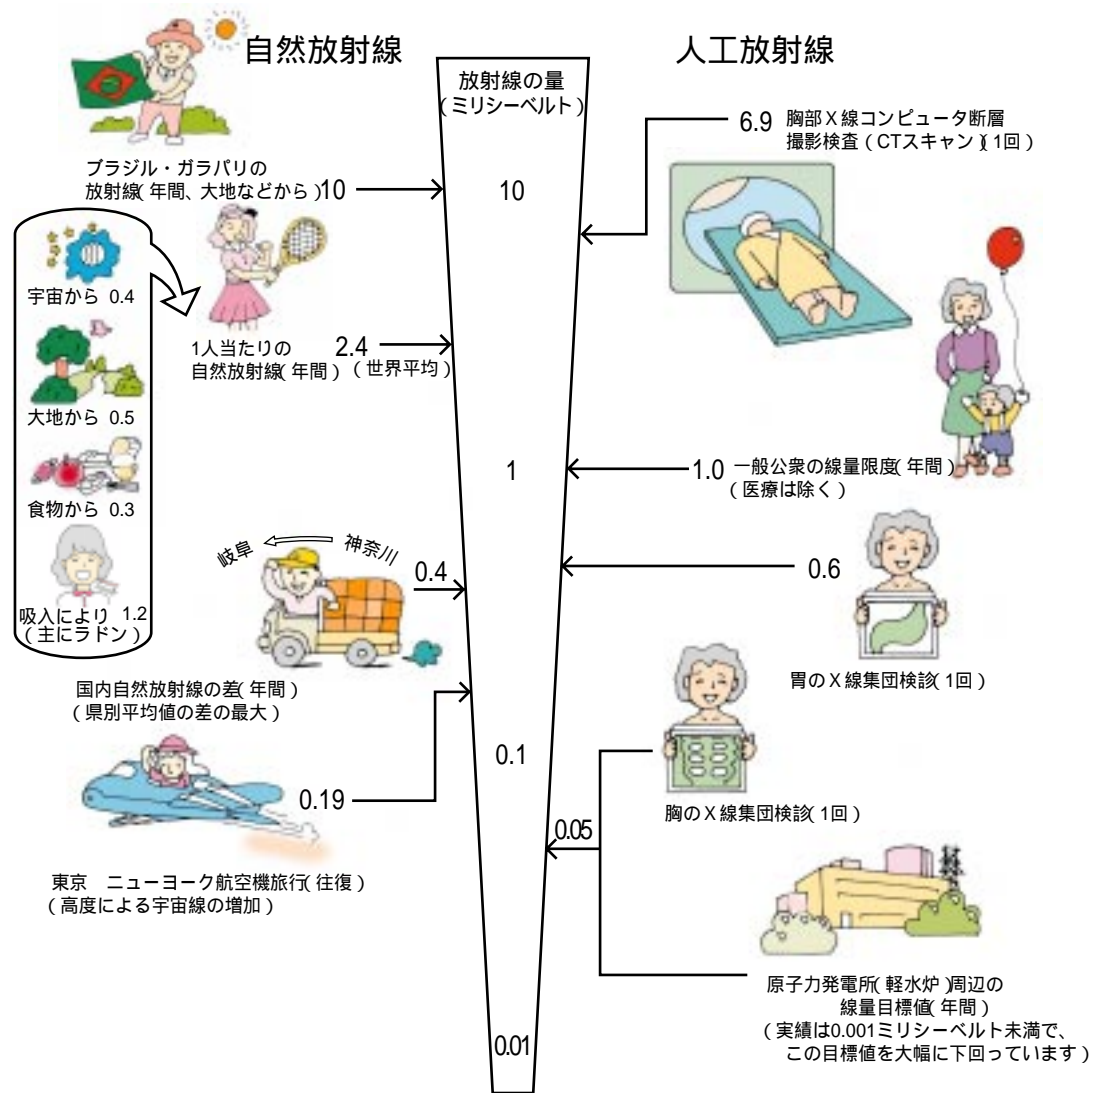

# 日常生活と放射線

出典：資源エネルギー庁「原子力2002」他

# 放射能と放射線

# 放射線の種類と透過力

〔紙〕

〔アルミニウム  
などの薄い  
金属板〕

〔鉛や厚い  
鉄の板〕

〔水や  
コンクリート〕